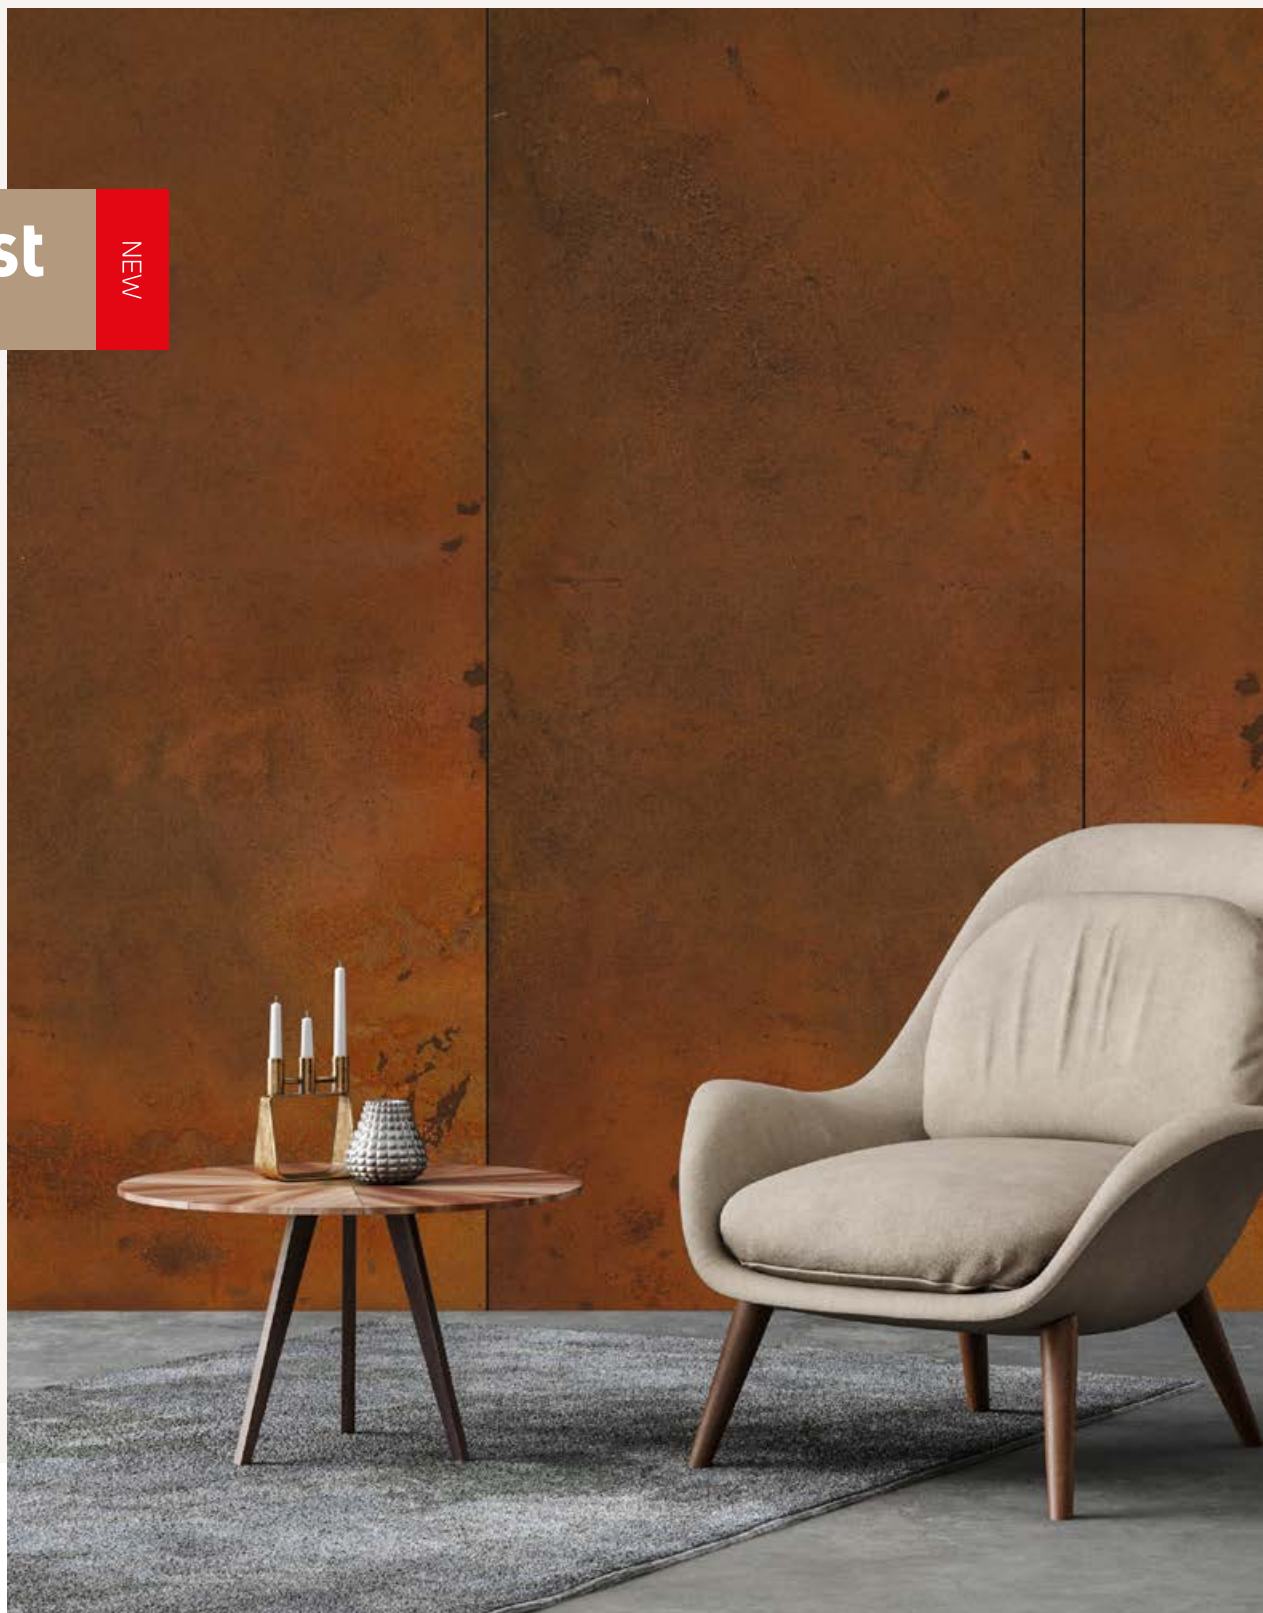

Rust effekt

NEW

En dekorativ spartelmasse til indendørs brug. Produktet skaber en realistisk rusteffekt og er perfekt til det industrielle interiør, samt tilføjer et interessant element til minimalistiske og moderne boliger.