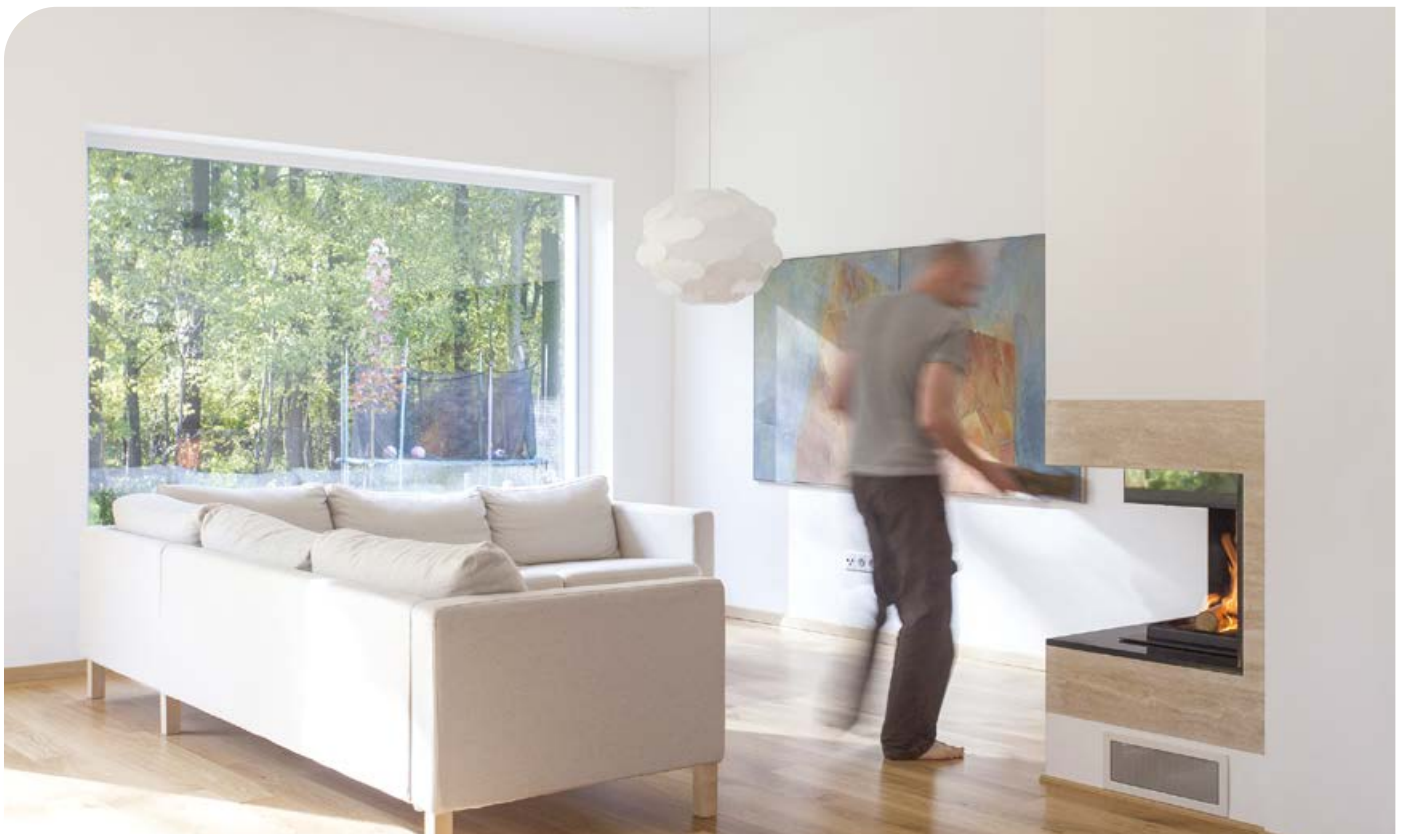

Denne premium indendørspuds er baseret på naturlige kalkforbindelser og marmorstøv. Effekten minder om en simpel travertin med synlige elementer af den indre struktur af naturlig afskalning og fordybninger. En smuk, klassisk effekt til den mest sofistikerede indendørs udsmykning. På grund af påføringsmetoden anbefales produktet til personer med erfaring i indendørs dekoration.

Dækkeevne: 1,4 m²/kg.
Værktøj: murske.
Beholderstørrelser: 3 kg, 12 kg.