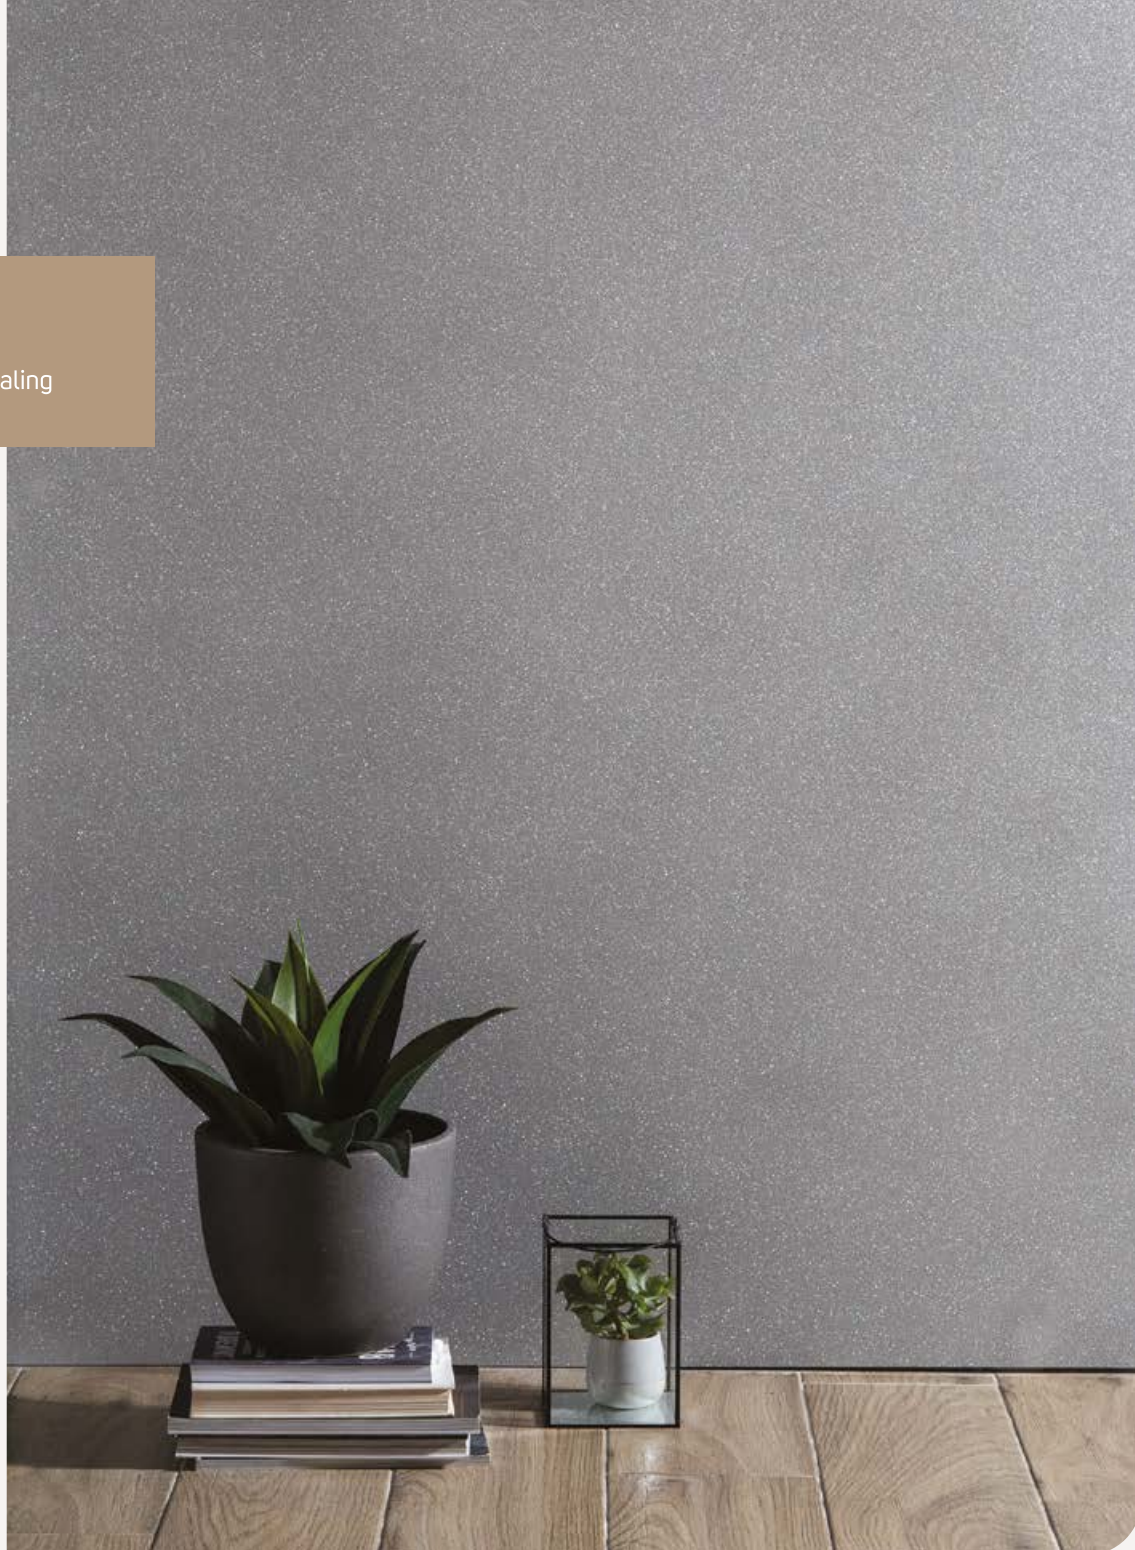

Mystic

Dekorativ indendørs maling
Glitrende krystaleffekt

Moon